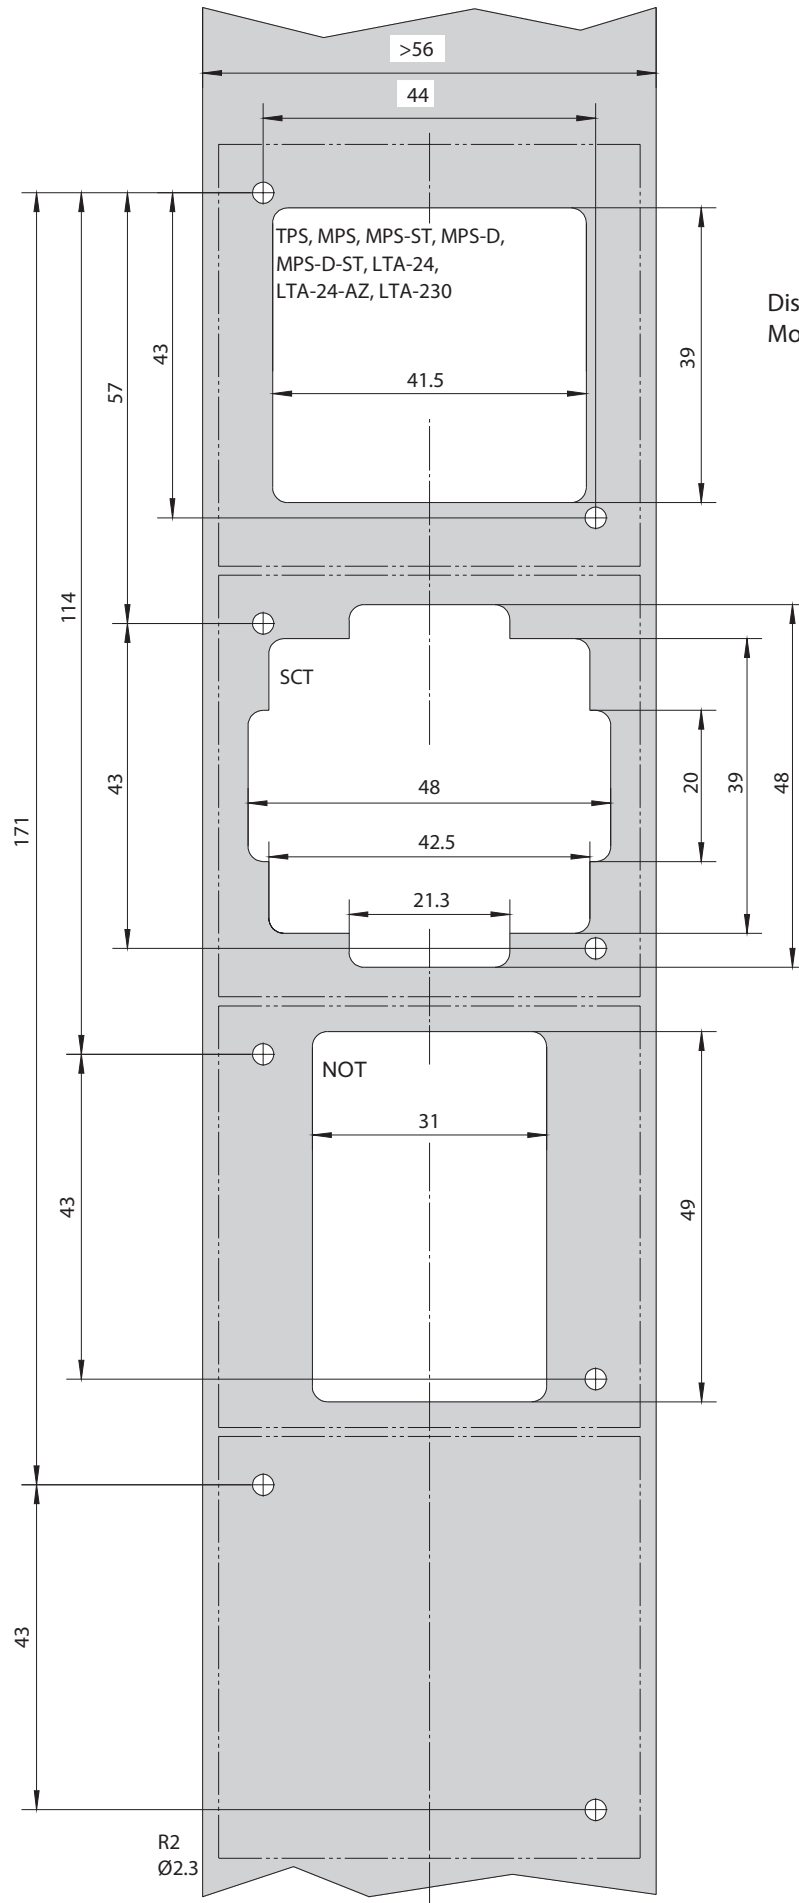

Måltegninger

Montering

Mal for montering på dørstolpe uten ramme

Papirmalene kan endre seg avhengig av luftfuktigheten når det gjelder mål. Derfor er kun målangivelsene bindende.

► Før papirmalene brukes må målene kontrolleres og evt. korrigeres.