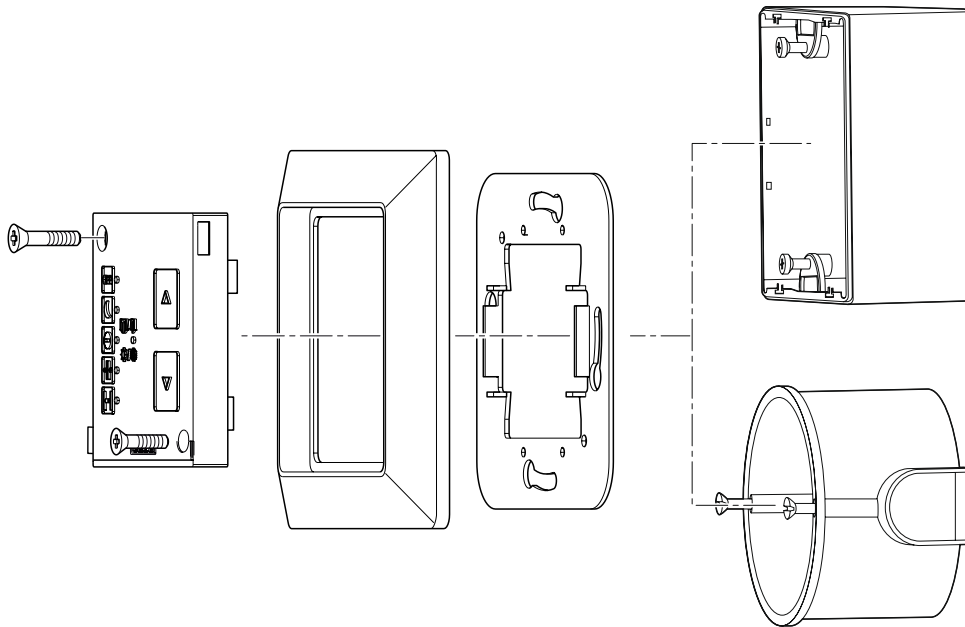

Tekniske data

- Spenning: 24 V DC
- Strøm: 50 mA
- Ledningslengde, maks.: 100 m
- IP-klassifisering: IP 40
- Oppbevaring: -20 °C ... 85 °C
  ingen duggdannelse
- Omgivelsestemperatur under drift: -15 °C ... 50 °C
- EMC elektromagnetisk kompatibilitet i henhold til: EN 61000-6-2

Måltegninger

Montering