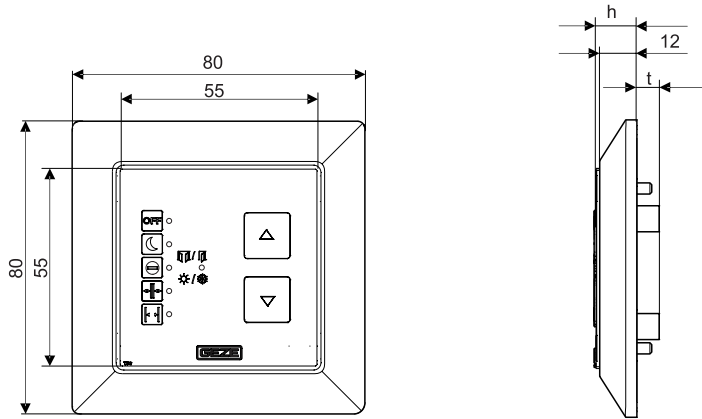

Tekniske data

- Spenning: 24 V DC
- Strøm: 50 mA
- Ledningslengde, maks.: 100 m
- IP-klassifisering: IP 40
- Oppbevaring: -20 °C ... 85 °C
  ingen duggdannelse
- Omgivelsestemperatur under drift: -15 °C ... 50 °C
- EMC elektromagnetisk kompatibilitet i henhold til: EN 61000-6-2

Måltegninger