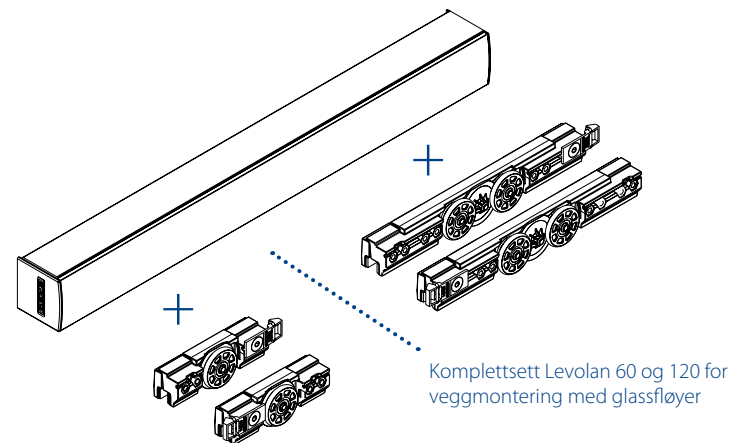

LEVOLAN-SYSTEMET: ALLE FORDELENE SAMLET

Dobbelt vektklasse

- for fløyvekter inntil 60 eller til 120 kg
- den samme, kompakte størrelsen
- forskjellige løpehjul for forskjellige tykkelser på glasset

Mulighet for åpne- og lukkedemping

- tilbehør for integrering i løpeskinnen
- uten anslag mot ramme eller buffer, minimal innklemmingsfare

Nytt design

- løpeskinnen er bare 50 mm høy
- beslagteknikken er integrert under det delikate dekselet på løpeskinnen

Fleksibel bruk

- monteres på veggen, taket eller overlysvindu
- skjult takmontering er også mulig
- svært små ytre mål (50 x 50 mm)

Forskjellige dørbladmaterialer

- alle aktuelle materialer kan brukes
- glass (8 til 12,76 mm), tre, metall eller plast

Praktiske moduler

- hver av systemkomponentene kan brukes på forskjellige måter
- få enkeltdele

Spesielle løpehjul

- ekstra god lastfordeling
- nesten lydløs bevegelse
- godkjent iht. DIN EN 1527, DIN EN 1670 og ANSI/BHMA A 156.14

Integrert utløftingsvern

- for størst mulig sikkerhet under drift
- integrert utløftingsvern aktiveres ved høydejusteringen av dørbladet

Komfortabel justering

- integrert eksenterjustering som nås lett forfra
- gjennomgående utjevning av ujevnheter i bygget

Lavt lagernivå

- enkeltdelene er tilnærmet like for Levolan 60 og 120
- mindre lager - mindre kostnader