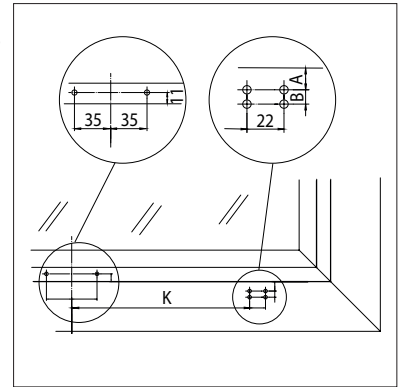

Rahmenmontage EINWÄRTS

Frame installation INWARD

Flügelmontage EINWÄRTS,
Rahmenmontage AUSWÄRTS

Casement installation
INWARDS,
frame installation
OUTWARDS

Alle Angaben in mm / all dimensions in mm.
Weitere Profilserien auf Anfrage / further profile systems available
on request.

Material / material	Hersteller / manufacturer	Profilsystem / profile system	Rahmenmontage EINWÄRTS / frame installation INWARD		Flügelmontage EINWÄRTS 21 mm / casement installation INWARDS 21 mm			Rahmenmontage AUSWÄRTS / frame installation OUTWARDS		
					4 Schrauben / 4 screws	mit 2 Schrauben mit Einniet- muttern / with 2 screws with rivet nuts		4 Schrauben / 4 screws	mit 2 Schrauben mit Einniet- muttern / with 2 screws with rivet nuts	
			A	B	A	B	A	A	B	A
Aluminium / aluminium	Aluprof	MB-60	14	19	9	8	13			
		MB-70	14	19	9	8	13			
	Gutmann	S70	14	19	9	10	13			
		Heroal	065	14	19	9	11	13	×	×
	Heroal	110ES	14	19	9	9	13	×	×	16 ¹⁾
		Hueck	Lambda 65	14	19	9	11	13	11 ^{2), 3)}	9 ^{2), 3)}
	Lambda 77		14	19	9	11	13	11 ^{2), 3)}	9 ^{2), 3)}	15 ²⁾
	Raico	Frame ⁺ 65 W	14	19	9	11	13	14 ¹⁾	17 ¹⁾	
		Frame ⁺ 75 WB	14	19	9	11	13	14 ¹⁾	17 ¹⁾	
	Schüco	AWS 65	14	19	10	9	14	11	11	14
AWS 75		14	19	10	9	14	11	11	14	
Wicona	Wicline 65 EVO	14	11	10	10	14	×	×	14 ²⁾	
	Wicline 75 EVO	14	11	10	10	14	×	×	14 ²⁾	
Kunststoff / PVC	EgoKiefer	AS1	17	11	11	8	17			
	Profine	Kömmerling 88plus ⁴⁾	18	14	11	8	11			
			15	18	10	8	15			
	Veka	Alphaline 90	15	18	10	8	15			
Softline 82 MD		15	18	10	8	15				
Holz / timber	Gutmann	Mira	22	11	8	10				
	Landgraf	IV79	22	11	8	10				
	Oertli	IV68 / IV80	22	11	8	10				

¹⁾ Montagemaß Kettenbock 14 statt 11 / mounting dimension chain bracket 14 instead of 11

²⁾ Montagemaß Kettenbock 13 statt 11 / mounting dimension chain bracket 13 instead of 11

³⁾ nur mit Blechschauben / only with self-tapping screws