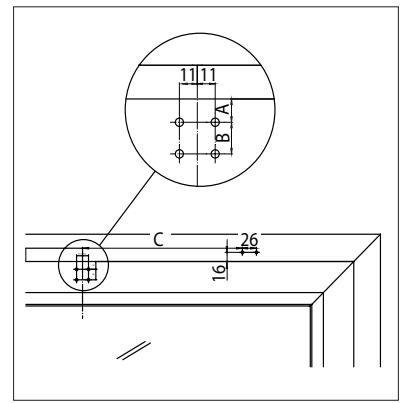

Rahmenmontage EINWÄRTS

Frame installation INWARD

Flügelmontage EINWÄRTS,
Rahmenmontage AUSWÄRTS

Casement installation
INWARDS,
frame installation
OUTWARDS

Alle Angaben in mm / all dimensions in mm.
Weitere Profilserien auf Anfrage / further profile systems available
on request.

Material / material	Hersteller / manufacturer	Profilsystem / profile system	Rahmenmontage EINWÄRTS / frame installation INWARD		Flügelmontage EINWÄRTS 21 mm / casement installation INWARDS 21 mm			Rahmenmontage AUSWÄRTS / frame installation OUTWARDS		
					4 Schrauben / 4 screws	mit 2 Schrauben mit Einniet- muttern / with 2 screws with rivet nuts		4 Schrauben / 4 screws	mit 2 Schrauben mit Einniet- muttern / with 2 screws with rivet nuts	
			A	B	A	B	A	A	B	A
Aluminium / aluminium	Aluprof	MB-60	14	19	9	8	13			
		MB-70	14	19	9	8	13			
	Gutmann	S70	14	19	9	10	13			
		Heroal	065	14	19	9	11	13	×	×
	Heroal	110ES	14	19	9	9	13	×	×	16 ¹⁾
		Hueck	Lambda 65	14	19	9	11	13	11 ^{2), 3)}	9 ^{2), 3)}
	Lambda 77		14	19	9	11	13	11 ^{2), 3)}	9 ^{2), 3)}	15 ²⁾
	Raico	Frame ⁺ 65 W	14	19	9	11	13	14 ¹⁾	17 ¹⁾	
		Frame ⁺ 75 WB	14	19	9	11	13	14 ¹⁾	17 ¹⁾	
	Schüco	AWS 65	14	19	10	9	14	11	11	14
AWS 75		14	19	10	9	14	11	11	14	
Wicona	Wicline 65 EVO	14	11	10	10	14	×	×	14 ²⁾	
	Wicline 75 EVO	14	11	10	10	14	×	×	14 ²⁾	
Kunststoff / PVC	EgoKiefer	AS1	17	11	11	8	17			
	Profine	Kömmerling 88plus ⁴⁾	18	14	11	8	11			
			15	18	10	8	15			
	Veka	Alphaline 90	15	18	10	8	15			
Softline 82 MD		15	18	10	8	15				
Holz / timber	Gutmann	Mira	22	11	8	10				
	Landgraf	IV79	22	11	8	10				
	Oertli	IV68 / IV80	22	11	8	10				

¹⁾ Montagemaß Kettenbock 14 statt 11 / mounting dimension chain bracket 14 instead of 11

²⁾ Montagemaß Kettenbock 13 statt 11 / mounting dimension chain bracket 13 instead of 11

³⁾ nur mit Blechschauben / only with self-tapping screws