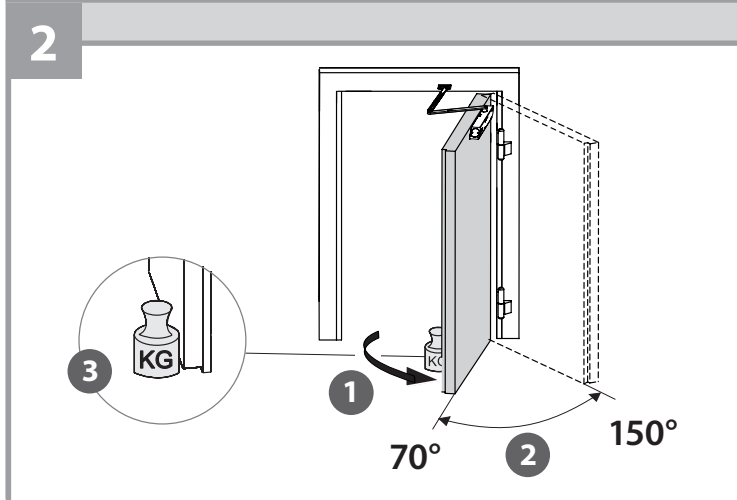

Feststellgestänge
Hold-open linkage
Bras d'arrêt

TS 1000 C
TS 1500
TS 2000
TS 4000

150811-00

GEZE

GEZE GmbH
P.O.Box 1363
71229 Leonberg
Germany

Tel.: 0049 7152 203-0
Fax: 0049 7152 203-310
www.geze.com

150811-00