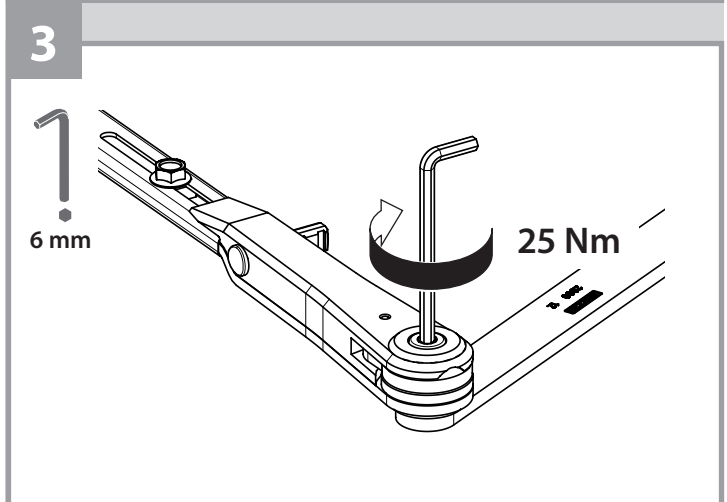

Feststellgestänge
Hold-open linkage
Bras d'arrêt

TS 1000 C
TS 1500
TS 2000
TS 4000

150811-00

GEZE

GEZE GmbH
P.O.Box 1363
71229 Leonberg
Germany

Tel.: 0049 7152 203-0
Fax: 0049 7152 203-310
www.geze.com

150811-00