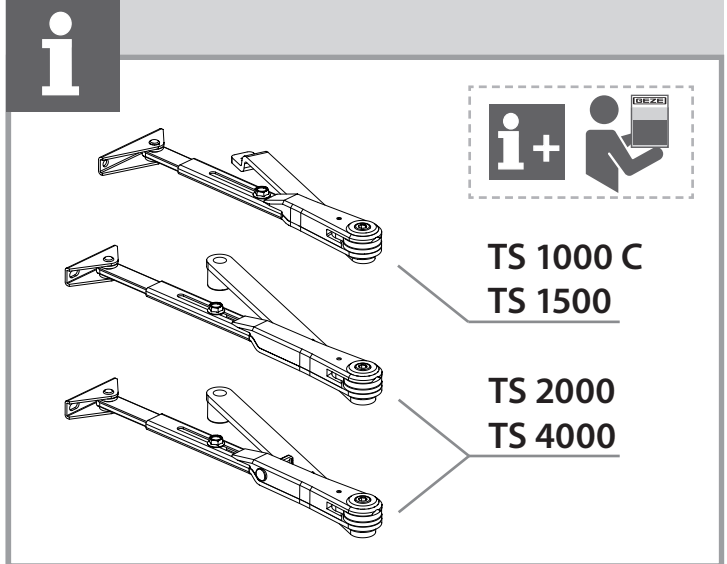

Feststellgestänge
Hold-open linkage
Bras d'arrêt

TS 1000 C
TS 1500
TS 2000
TS 4000

150811-00

GEZE

GEZE GmbH
P.O.Box 1363
71229 Leonberg
Germany

Tel.: 0049 7152 203-0
Fax: 0049 7152 203-310
www.geze.com

150811-00