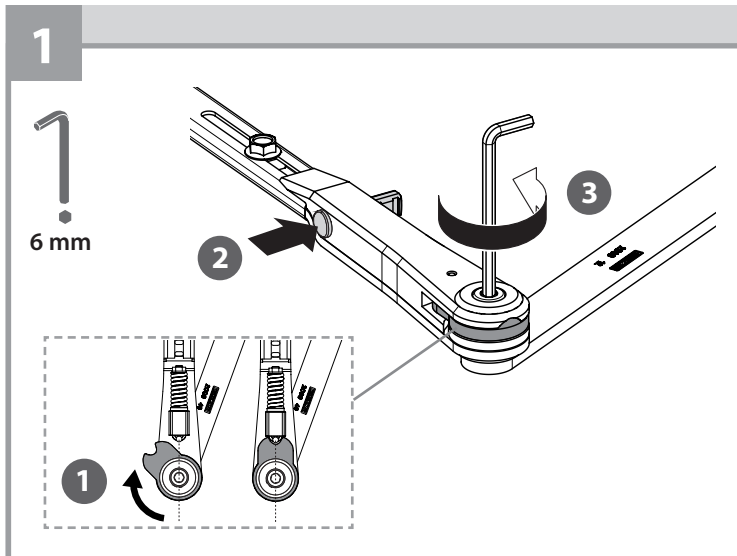

Feststellgestänge
Hold-open linkage
Bras d'arrêt

TS 1000 C
TS 1500
TS 2000
TS 4000

150811-00

GEZE

GEZE GmbH
P.O.Box 1363
71229 Leonberg
Germany

Tel.: 0049 7152 203-0
Fax: 0049 7152 203-310
www.geze.com

150811-00