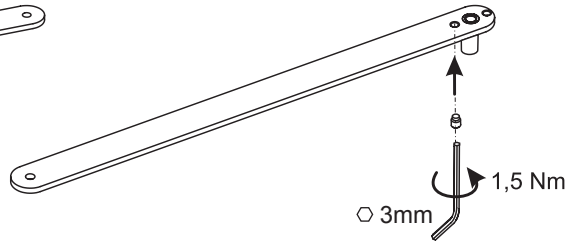

**GEZE**

BOXER EFS EN4

4 mm

 Mat.-Nr.  
**108882**

4 042938 108882 4

'L' = DIN -

- links
- left
- gauche
- sinistra
- links
- höger
- drzwi lewe wg DIN

'R' = DIN -

- rechts
- right
- droite
- destra
- rechts
- höger
- drzwi prawe wg DIN

①

②